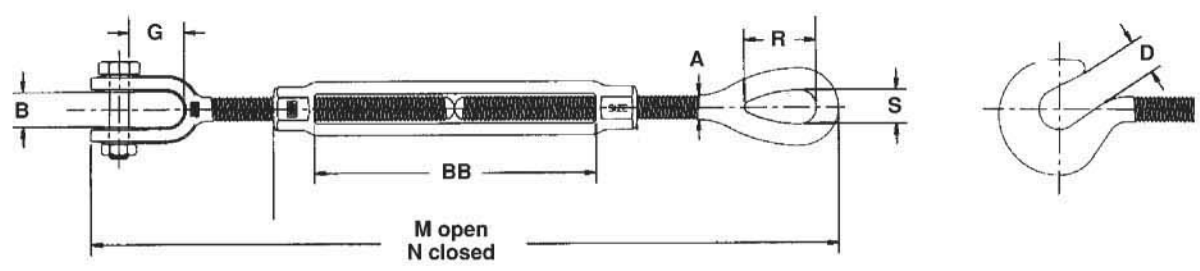

**GALVANISED DROP FORGED OPEN BODY
GENERALLY TO US FED SPEC - FF-T-791
TURNBUCKLES**

AVAILABLE IN COMBINATIONS - JAW/JAW - HOOK/HOOK - EYE/EYE - ALL AT ONE PRICE

A	BB	BB	S	B	D	G	R	BOLT DIA	N	M	WEIGHT EACH KGS
in	in	mm	mm	mm	mm	mm	mm	mm	mm	mm	
3/8	6	152	13	12	14	22	28	8	302	454	0.37
1/2	6	152	18	15	17	27	36	9	338	490	0.73
1/2	9	228	18	15	17	27	36	9	414	642	0.79
1/2	12	304	18	15	17	27	36	9	490	795	0.96
5/8	6	152	22	19	22	33	44	12	394	546	1.37
5/8	9	228	22	19	22	33	44	12	470	698	1.31
5/8	12	304	22	19	22	33	44	12	546	851	1.53
5/8	18	457	22	19	22	33	44	12	701	1150	1.86
3/4	6	152	25	23	25	38	54	15	432	584	1.86
3/4	9	228	25	23	25	38	54	15	508	736	2.31
3/4	12	304	25	23	25	38	54	15	584	889	2.56
3/4	18	457	25	23	25	38	54	15	737	1194	3.11
1	6	152	36	30	32	52	76	22	524	676	4.29
1	12	304	36	30	32	52	76	22	676	981	5.07
1	18	457	36	30	32	52	76	22	829	1286	6.62
1	24	609	36	30	32	54	76	22	983	1592	7.63
1.1/4	12	304	46	44	39	71	90	28	750	1055	9.60
1.1/4	18	457	46	44	39	71	90	28	912	1370	11.60
1.1/4	24	609	46	44	39	71	90	28	1055	1665	12.10
1.1/2	12	304	54	52		70	105	35	824	1129	13.31
1.1/2	18	457	54	52		70	105	35	975	1434	14.10
1.1/2	24	609	54	52		70	105	35	1129	1738	18.04
1.3/4	18	457	60	59		85	119	41	1076	1533	24.86
1.3/4	24	609	60	59		85	119	41	1229	1838	28.70
2	24	609	69	64		93	146	51	1401	2011	44.75
2.1/2	24	609	79	75		114	165	57	1488	2098	72.56
2.3/4	24	609	83	89		110	178	70	1562	2171	97.18