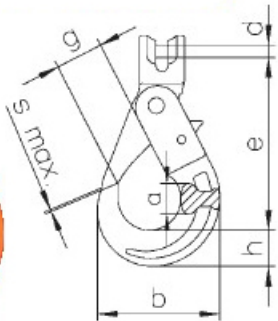

KLHW clevis safety hook (self Locking)

Closes and locks automatically.

Code Code Código	Load capacity Charge max. d'utilisation Capacidad de carga kg	e mm	h mm	a mm	b mm	d mm	g mm	s max. mm	Weight kg/pc. Poids kg/pièce Peso kg/Unid.
KLHW 5/6	1.400	94	20	17	71	7	28	1	0,50
KLHW 7	1.900	123	26	20	88	9	34	1	0,90
KLHW 8	2.500	123	26	20	88	10	34	1	0,90
KLHW 10	4.000	144	30	29	107	13	45	1	1,60
KLHW 13	6.700	180	40	35	138	16	52	2	2,90
KLHW 16	10.000	218	50	41	168	20	60	2	5,80