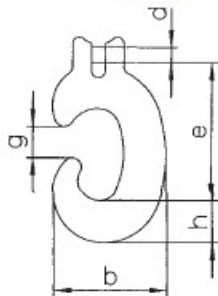

KCHW clevis C-hook

Suitable for simple and fast hooking and removal. Only for applications without safety catch requirement.

Code Code Código	Load capacity Charge max. d'utilisation Capacidad de carga kg	e mm	h mm	d mm	b mm	g mm	Weight kg/pc. Poids kg/pièce Peso kg/Unid.
KCHW 7	1.900	91	28	9	74	20	0,50
KCHW 8	2.500	90	28	10	74	20	0,50
KCHW 10	4.000	129	39	13	107	28	1,40
KCHW 13	6.700	166	51	16	137	41	3,00
KCHW 16	10.000	205	60	20	166	45	5,30