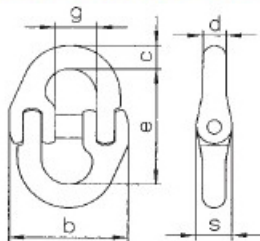

CW connex connecting link

Load pin and collar CBH are also separately available.

Connecting link for:

Master link – chain

Chain – chain

Hook – chain

only for straight pull

Code Code Código	Load capacity Charge max. d' utilisation Capacidad de carga kg	e mm	c mm	s mm	d mm	b mm	g mm	Weight kg/pc. Poids kg/pièce Peso kg/Unid.
CW 5	1.000	36	7	9	7	35	13	0,05
CW 6	1.400	44	8	11	8	39	14	0,06
CW 7	1.900	51	10	13	9	47	17	0,12
CW 8	2.500	62	12	15	10	53	18	0,18
CW 10	4.000	72	13	18	13	63	23	0,33
CW 13	6.700	88	19	22	17	79	28	0,70
CW 16	10.000	103	21	29	21	106	33	1,40
CW 19/20	16.000	115	30	35	25	118	42	2,40
CW 22	19.000	161	34	39	25	148	51	4,15
CW 26	26.500	190	40	46	30	175	60	6,70
C32	31.500	194	40	50	32	195	80	8,46

Assembly: